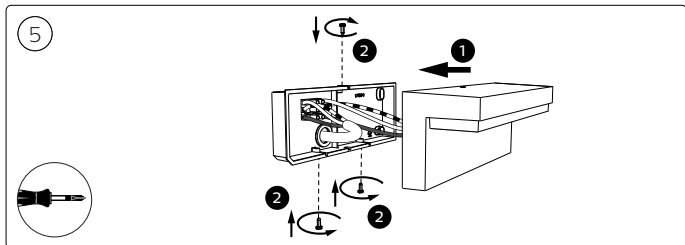

**PHILIPS**

hue personal  
wireless  
lighting

**Nyro**

HUE serial number

User manual  
Benutzerhandbuch  
Notice d'emploi  
Manual de usuario  
Manual do usuário  
Manuale d'uso

Incl.

Excl.

Signify  
I.B.R.S. / C.C.R.I. Numéro 10461  
5600 VB Eindhoven,  
the Netherlands  
☎00800-74454775