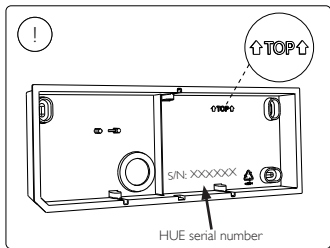

**PHILIPS**

hue personal  
wireless  
lighting

**Nyro**

HUE serial number

User manual  
Benutzerhandbuch  
Notice d'emploi  
Manual de usuario  
Manual do usuário  
Manuale d'uso

Incl.

Excl.

Signify  
I.B.R.S. / C.C.R.I. Numéro 10461  
5600 VB Eindhoven,  
the Netherlands  
☎00800-74454775