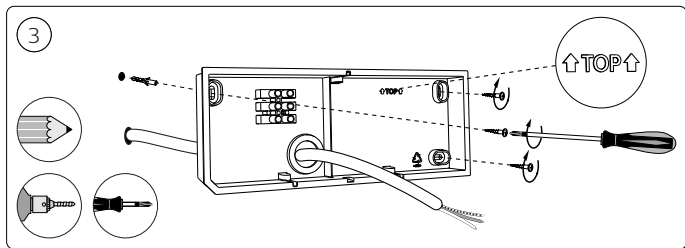

**PHILIPS**

hue personal  
wireless  
lighting

**Nyro**

HUE serial number

User manual  
Benutzerhandbuch  
Notice d'emploi  
Manual de usuario  
Manual do usuário  
Manuale d'uso

Incl.

Excl.

Signify  
I.B.R.S. / C.C.R.I. Numéro 10461  
5600 VB Eindhoven,  
the Netherlands  
☎00800-74454775