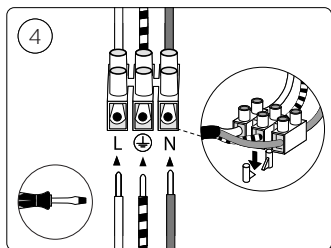

**PHILIPS**

hue personal  
wireless  
lighting

**Nyro**

HUE serial number

User manual  
Benutzerhandbuch  
Notice d'emploi  
Manual de usuario  
Manual do usuário  
Manuale d'uso

Incl.

Excl.

Signify  
I.B.R.S. / C.C.R.I. Numéro 10461  
5600 VB Eindhoven,  
the Netherlands  
☎00800-74454775